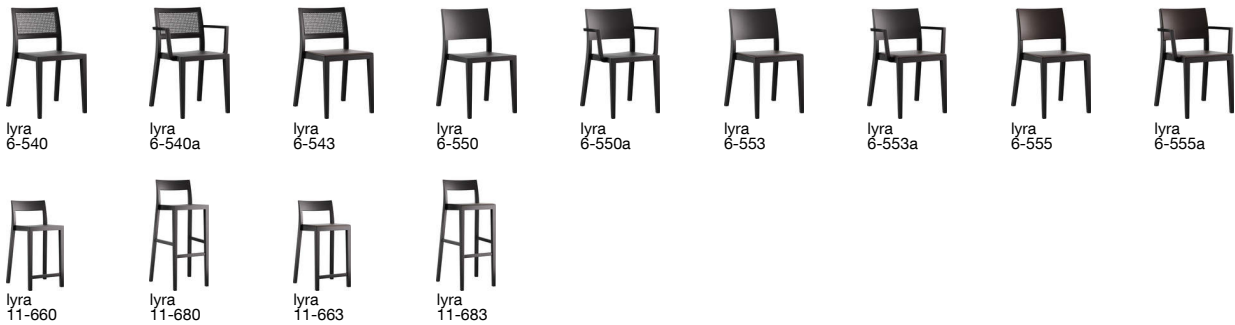

lyra mandarin 6-543a

Hannes Wettstein, 2007

Sitz gepolstert, Rücken Joncgeflecht, Hinterfüsse und Rückenschwinge massiv gebogen, stapelbar, Reihenverbindung möglich
B54, T53, H80, SH47, ALH66.5

Hannes Wettstein, 2007

Assise rembourrée, dossier cané, montants de dossier et pieds arrière en bois massif cintré, empilable, système d'accouplement en option
L54, P53, H80, HAss47, HAcc66.5

Hannes Wettstein, 2007

Upholstered seat, woven cane back, rear legs and rear cross-brace solid bentwood, stackable, optional row connector
W54, D53, H80, SH47, ALH66.5

Varianten / variantes / variants

Technische Angaben / specifications / specifications

Masse / mesure / measure

Gewicht / poids / weight	5.5 kg 11.0 lb
Polsterung / rembourrage / upholstery	ja / oui / yes
Reihenverbindung / accouplement / mating system	ja / oui / yes
Stapelung / empilage / stacking	4 Stühle / chaises / chairs