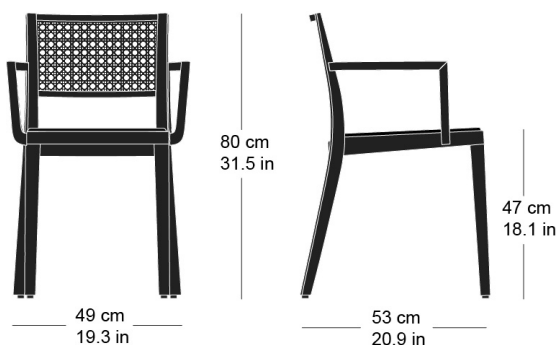

Technische Angaben / specifications / specifications

Masse / mesure / measure

Gewicht / poids / weight	5.5 kg 11.0 lb
Polsterung / rembourrage / upholstery	ja / oui / yes
Reihenverbindung / accouplement / mating system	ja / oui / yes
Stapelung / empilage / stacking	4 Stühle / chaises / chairs