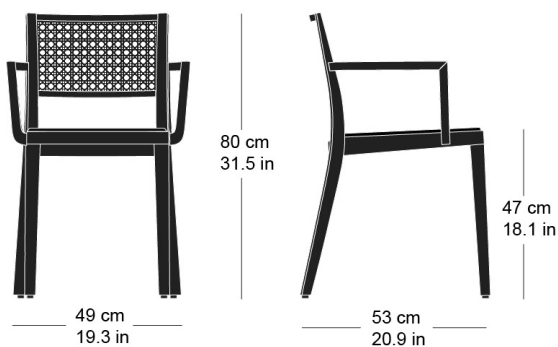

lyra mandarin 6-543a

Hannes Wettstein, 2007

Sitz gepolstert, Rücken Joncgeflecht, Hinterfüsse und Rückenschwinge massiv gebogen, stapelbar, Reihenverbindung möglich
B54, T53, H80, SH47, ALH66.5

Hannes Wettstein, 2007

Assise rembourrée, dossier cané, montants de dossier et pieds arrière en bois massif cintré, empilable, système d'accouplement en option
L54, P53, H80, HAss47, HAcc66.5

Hannes Wettstein, 2007

Upholstered seat, woven cane back, rear legs and rear cross-brace solid bentwood, stackable, optional row connector
W54, D53, H80, SH47, ALH66.5

Varianten / variantes / variants

Technische Angaben / specifications / specifications

Masse / mesure / measure

Gewicht / poids / weight	5.5 kg 11.0 lb
Polsterung / rembourrage / upholstery	ja / oui / yes
Reihenverbindung / accouplement / mating system	ja / oui / yes
Stapelung / empilage / stacking	4 Stühle / chaises / chairs