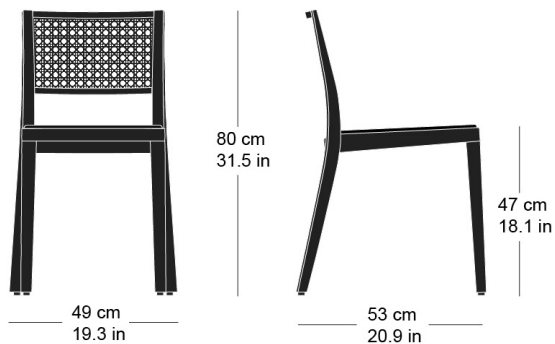

lyra
6-555

lyra
6-555a

lyra
11-660

lyra
11-680

lyra
11-663

lyra
11-683

Technische Angaben / specifications / specifications

Masse / mesure / measure

Gewicht / poids / weight	4.8 kg 9.6 lb
Polsterung / rembourrage / upholstery	ja / oui / yes
Reihenverbindung / accouplement / mating system	ja / oui / yes
Stapelung / empilage / stacking	5 Stühle / chaises / chairs