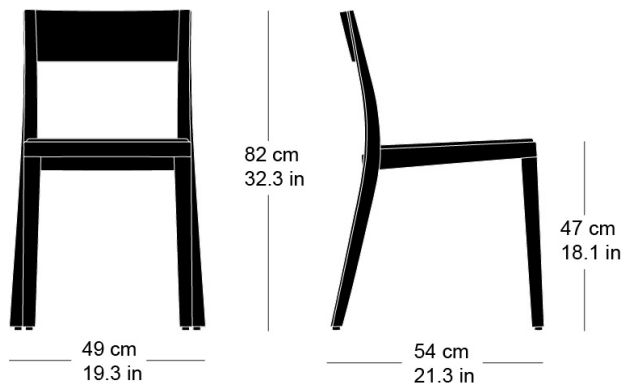

lyra scena 6-573

Hannes Wettstein, 2007

Sitz gepolstert, Rücken und Hinterfüsse massiv gebogen, stapelbar, Reihenverbindung möglich
B49, T54, H82, SH47

Hannes Wettstein, 2007

Assise rembourrée, dossier et pieds arrière en bois massif cintré, empilable, système d'accouplement en option
L49, P54, H82, HAss47

Hannes Wettstein, 2007

Upholstered seat, back and rear legs solid bentwood, stackable, optional row connector
W49, D54, H82, SH47

Varianten / variantes / variants

lyra scena
6-570

Technische Angaben / specifications / specifications

Masse / mesure / measure

Gewicht / ponds / weight 4.9 kg 9.8 lb

Polsterung / rembourrage / upholstery ja / oui / yes

Reihenverbindung / accouplement / mating system ja / oui / yes

Stapelung / empilage / stacking 7 Stühle / chaises / chairs