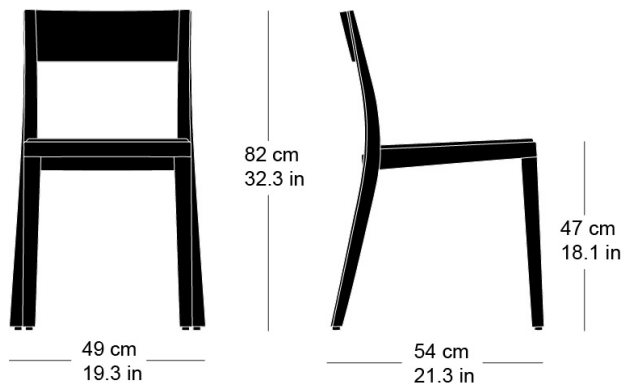

lyra scena 6-573

Hannes Wettstein, 2007

Sitz gepolstert, Rücken und Hinterfüsse massiv gebogen, stapelbar, Reihenverbindung möglich
B49, T54, H82, SH47

Hannes Wettstein, 2007

Assise rembourrée, dossier et pieds arrière en bois massif cintré, empilable, système d'accouplement en option
L49, P54, H82, HAss47

Hannes Wettstein, 2007

Upholstered seat, back and rear legs solid bentwood, stackable, optional row connector
W49, D54, H82, SH47

Varianten / variantes / variants

lyra scena
6-570

Technische Angaben / specifications / specifications

Masse / mesure / measure

Gewicht / poids / weight	4.9 kg 9.8 lb
Polsterung / rembourrage / upholstery	ja / oui / yes
Reihenverbindung / accouplement / mating system	ja / oui / yes
Stapelung / empilage / stacking	7 Stühle / chaises / chairs