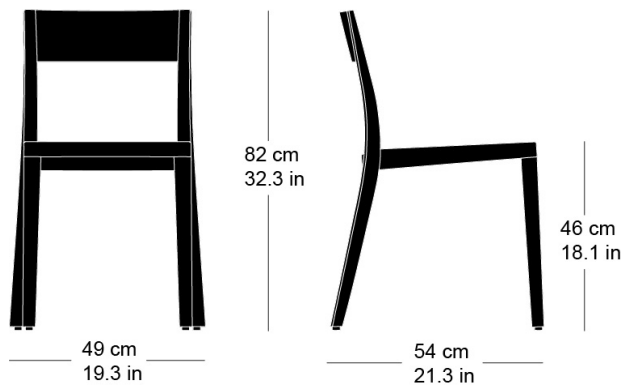

lyra scena 6-570

Hannes Wettstein, 2007

Sitz Formsperrholz, Rücken und Hinterfüsse massiv gebogen, stapelbar, Reihenverbindung möglich
B49, T54, H82, SH46

Hannes Wettstein, 2007

Assise en multiplis, dossier et pieds arrière en bois massif cintré, empilable, système d'accouplement en option
L49, P54, H82, HAss46

Hannes Wettstein, 2007

Moulded plywood seat, back and rear legs solid bentwood, stackable, optional row connector
W49, D54, H82, SH46

Varianten / variantes / variants

lyra scena
6-573

Technische Angaben / specifications / specifications

Masse / mesure / measure

Gewicht / ponds / weight 4.2 kg 8.4 lb

Reihenverbindung /
accouplement / mating system ja / oui / yes

Stapelung / empilage / stacking 7 Stühle / chaises / chairs

lyra szena 6-570

Holzarten / types de bois / types of wood