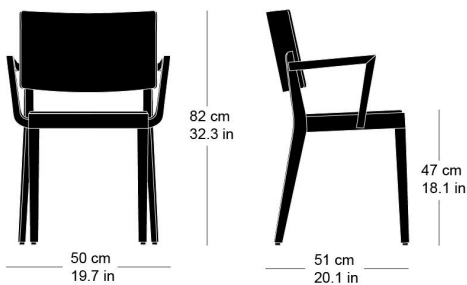

Upholstered seat, moulded plywood back, upholstered on the front, rear legs solid bentwood, stackable, optional row connector
W56, D51, H82, SH47, ALH66.5

Varianten / variantes / variants

status
6-410

status
6-410a

status
6-413

status
6-413a

status
6-415

Technische Angaben / specifications / specifications

Masse / mesure / measure

Gewicht / poids / weight 6.9 kg 13.8 lb

Polsterung / rembourrage / upholstery ja / oui / yes