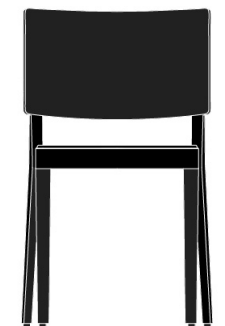

Technische Angaben / specifications / specifications

Masse / mesure / measure

50 cm
19.7 in