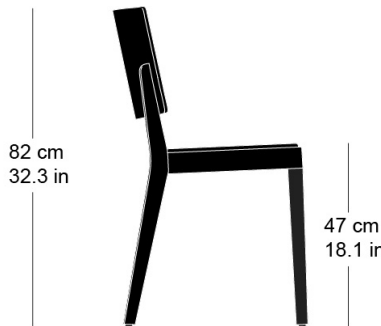

Upholstered seat, moulded plywood back, upholstered on the front, rear legs solid bentwood, stackable, optional row connector  
W50, D51, H82, SH47

## Varianten / variantes / variants

status  
6-410

status  
6-410a

status  
6-413

status  
6-413a

status  
6-415a

## Masse / mesure / measure

50 cm  
19.7 in

82 cm  
32.3 in

47 cm  
18.1 in

Gewicht / poids / weight 6.3 kg 12.6 lb

Polsterung / rembourrage / upholstery ja / oui / yes

Reihenverbindung / accouplement / mating system ja / oui / yes