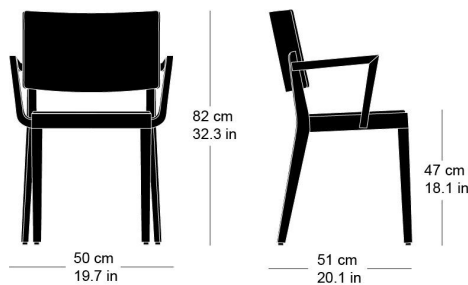

status 6-413a

Hannes Wettstein, 1999

Sitz gepolstert, Rücken Formsperrholz, Hinterfüsse massiv gebogen, stapelbar, Reihenverbindung möglich
B56, T51, H82, SH47, ALH66.5

Hannes Wettstein, 1999

Assise rembourrée, dossier en contreplaqué moulé, pieds arrière en bois massif cintré, empilable, système d'accouplement en option
L56, P51, H82, HAss47, HAcc66.5

Hannes Wettstein, 1999

Upholstered seat, moulded plywood back, rear legs solid bentwood, stackable, optional row connector
W56, D51, H82, SH47, ALH66.5

Varianten / variantes / variants

status
6-410

status
6-410a

status
6-413

status
6-415

status
6-415a

Technische Angaben / specifications / specifications

Masse / mesure / measure

Gewicht / poids / weight 6.1 kg 12.2 lb

Polsterung / rembourrage / upholstery ja / oui / yes