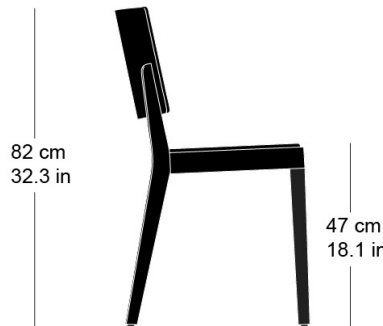

**status 6-413**

Hannes Wettstein, 1999

Sitz gepolstert, Rücken Formsperrholz, Hinterfüsse massiv gebogen, stapelbar, Reihenverbindung möglich  
B50, T51, H82, SH47

Hannes Wettstein, 1999

Assise rembourrée, dossier en contreplaqué moulé, pieds arrière en bois massif cintré, empilable, système d'accouplement en option  
L50, P51, H82, HAss47

Hannes Wettstein, 1999

Upholstered seat, moulded plywood back, rear legs solid bentwood, stackable, optional row connector  
W50, D51, H82, SH47

## Varianten / variantes / variants

status  
6-410

status  
6-410a

status  
6-413a

status  
6-415

status  
6-415a

## Masse / mesure / measure

50 cm  
19.7 in

47 cm  
18.1 in

Gewicht / poids / weight 5.5 kg 11.0 lb

Polsterung / rembourrage / upholstery ja / oui / yes

Reihenverbindung / accouplement / mating system ja / oui / yes