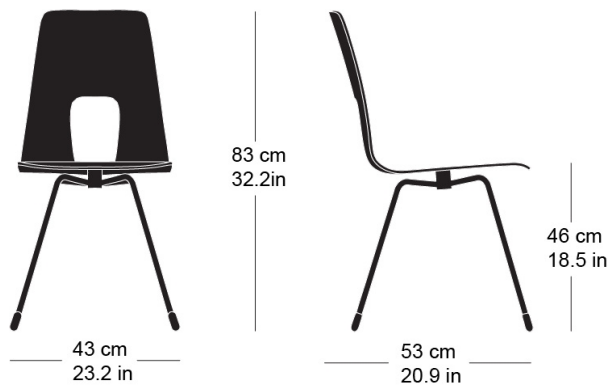

einpunktstuhl 7-050

Hans Bellmann, 1951

Sitzschale Formsperrholz, Metallgestell und zentraler Verbindungspunkt schwarz matt oder verchromt
B43, T53, H83, SH46

Hans Bellmann, 1951

Coque d'assise en contreplaqué moulé, châssis métallique et point de jonction en noir mat ou chromé
L43, P53, H83, HAss46

Hans Bellmann, 1951

Moulded plywood seat shell, black matte or chrome-plated metal frame and central attachment point
W43, D53, H83, SH46

Technische Angaben / specifications / specifications

Masse / mesure / measure

Gewicht / ponds / weight

3.8 kg 7.6 lb

einpunktstuhl 7-050

Holzarten / types de bois / types of wood

Buche natur BN 000 AM
Beech natural BN 000 AM
Hêtre naturel BN 000 AM

Schwarznuss natur NN 000 AM
Black walnut natural NN 000 AM
Noyer noir naturel NN 000 AM