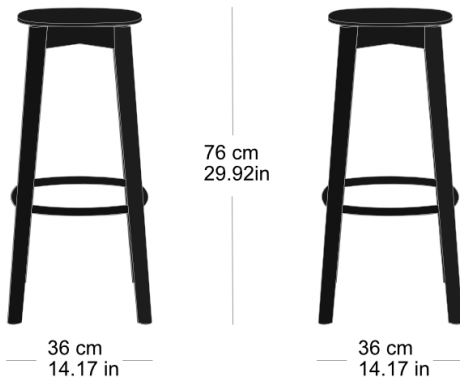

imma  
4-050

imma  
4-050a

imma  
4-053

imma  
4-053a

Technische Angaben / specifications / specifications

Masse / mesure / measure

Gewicht / ponds / weight

3.8 kg 7.6 lb