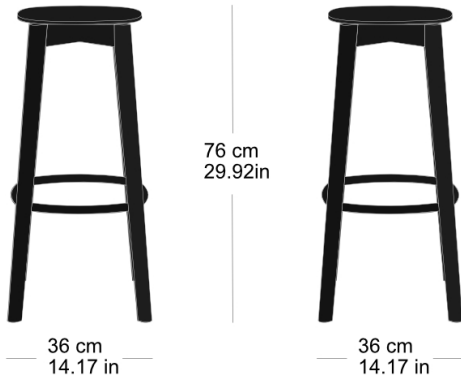

imma  
4-050

imma  
4-050a

imma  
4-053

imma  
4-053a

Technische Angaben / specifications / specifications

Masse / mesure / measure

Gewicht / ponds / weight

3.8 kg 7.6 lb