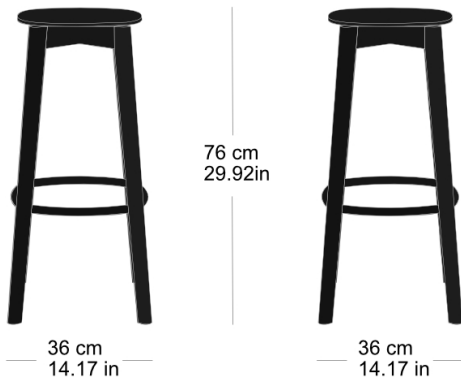

Stephan Hürlemann, 2023

Wooden frame with cross,
ring of solid bentwood,
moulded plywood seat
W36, T36, SH76

Varianten / variantes / variants

imma
11-053imma
11-040imma
11-043imma
11-033imma
11-030imma
4-050imma
4-050aimma
4-053imma
4-053a

Technische Angaben / specifications / specifications

Masse / mesure / measure

Gewicht / ponds / weight

3.8 kg 7.6 lb

imma barhocker 11-050

Holzarten / types de bois / types of wood

Buche natur BN 000 AM
Beech natural BN 000 AM
Hêtre naturel BN 000 AM