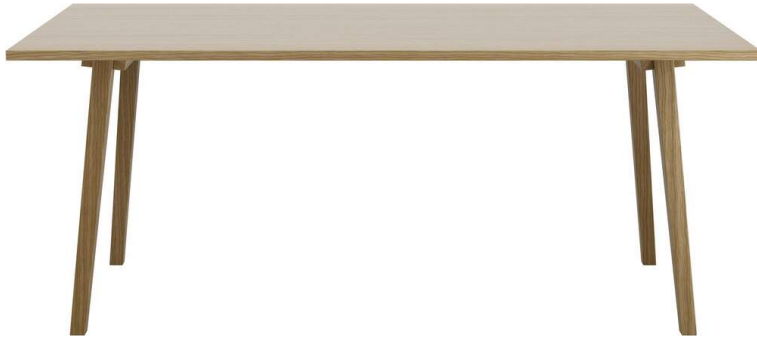

poq t-2301

Martin Ebert, 2023
Massivholztisch
Tischblattdicke 24mm
Füsse 50/05mm, auslaufend zu 38/38mm demonabel
Fussbreite: 68mm
verstellbare Gleiter
Höhe: 74cm

Martin Ebert, 2023
Table en bois massif
épaisseur du plateau 24mm
pieds 50/50mm, réduisant à 38/38mm, démontable,
patins réglables
Largeur de la base: 68cm
Hauteur de table: 74cm

Martin Ebert, 2023
Solid wood table,
table top thickness 24mm,
legs 50/50mm, reducing to 38/38mm, removable,
adjustable sliders
Leg width: 68cm
Height: 74cm

Technische Angaben / specifications / specifications