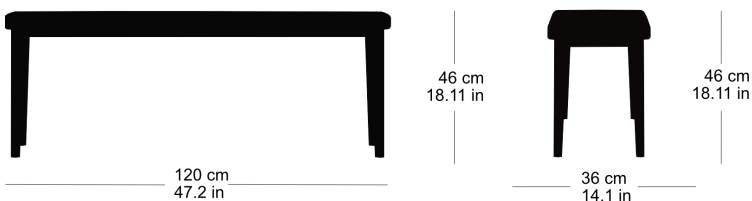

## Varianten / variantes / variants

honett  
9-700

honett  
11-700

## Technische Angaben / specifications / specifications

Masse / mesure / measure

Gewicht / ponds / weight 8.6 kg 17.2 lb

**honett 16-700**