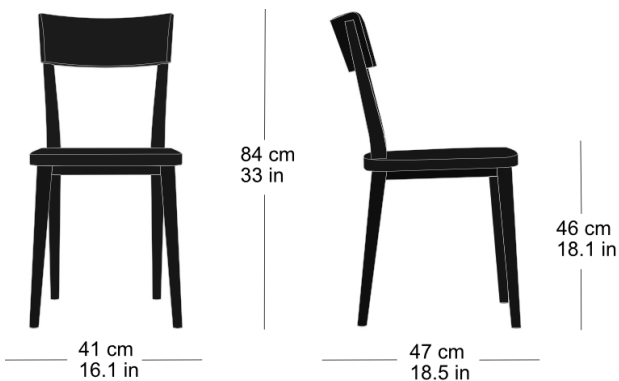

honett 9-700

Blocher Partners, 2022

Sitz massiv 3cm, Hinterfüsse und Rücken massiv
gebogen, Füsse gedrechselt

B 41, T 47, H 84, SH 46

Blocher Partners, 2022

Assise massif 3cm, dossier et pieds arrière en bois massif
cintré, pieds tournés

L 41, P 47, H 84, Hass 46

Blocher Partners, 2022

Seat solid 3cm, rear legs and back solid bentwood,
turned legs

W 41, D 47, H 84, SH 46

Varianten / variantes / variants

honett
16-700honett
11-700

Technische Angaben / specifications / specifications

Masse / mesure / measure

Gewicht / ponds / weight

6 kg 12.0 lb

honett 9-700

Holzarten / types de bois / types of wood

Buche natur BN 000 AM
Beech natural BN 000 AM
Hêtre naturel BN 000 AM

Buche anthrazit BB 200 SG
Beech anthracite BB 200 SG
Hêtre anthracite BB 200 SG