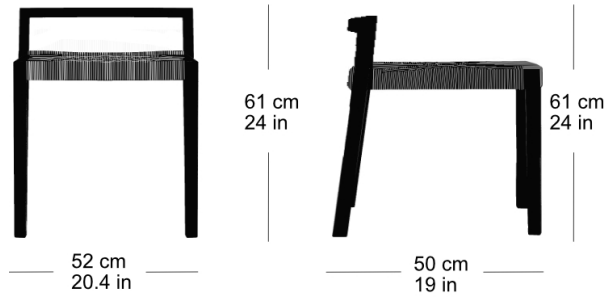

Gewicht / ponds / weight 4.6 kg 9.2 lb

Reihenverbindung /
accouplement / mating system ja / oui / yes

Stapelung / empilage / stacking 5 Stühle / chaises / chairs

dom 11-906r

Holzarten / types de bois / types of wood