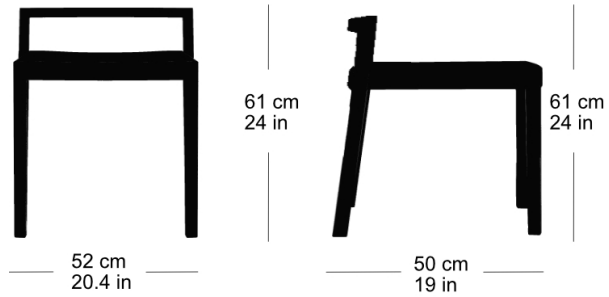

dom 11-900r

Technische Angaben / specifications / specifications
Masse / mesure / measure

Gewicht / ponds / weight 3.6 kg 7.2 lb

Reihenverbindung /
accouplement / mating system ja / oui / yes

Stapelung / empilage / stacking 5 Stühle / chaises / chairs