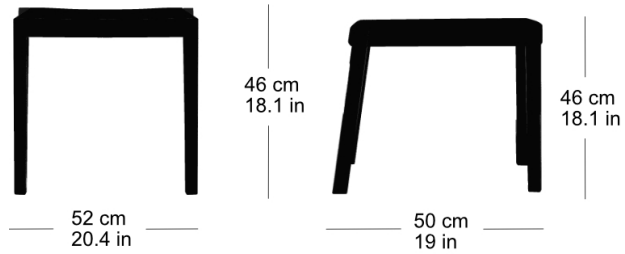

## dom 11-900

Technische Angaben / specifications / specifications  
Masse / mesure / measure

Gewicht / ponds / weight 3.4 kg 6.8 lb

Reihenverbindung /  
accouplement / mating system ja / oui / yes

Stapelung / empilage / stacking 5 Stühle / chaises / chairs