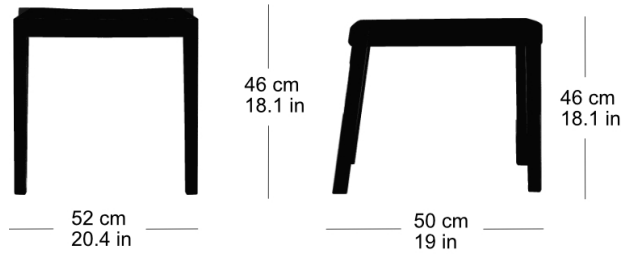

dom  
6-825

dom  
11-906

dom  
11-900r

dom  
11-906r

**dom 11-900**

Technische Angaben / specifications / specifications

Masse / mesure / measure

Gewicht / ponds / weight 3.4 kg 6.8 lb

Reihenverbindung /  
accouplement / mating system ja / oui / yes

Stapelung / empilage / stacking 5 Stühle / chaises / chairs

**dom 11-900**