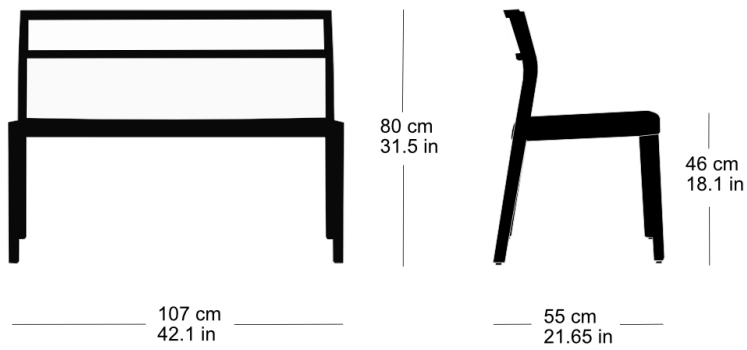

dom 17-900

Technische Angaben / specifications / specifications

Masse / mesure / measure