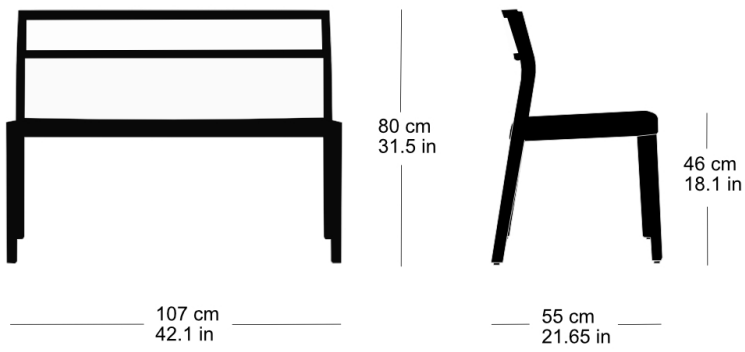

dom 17-900

Technische Angaben / specifications / specifications

Masse / mesure / measure