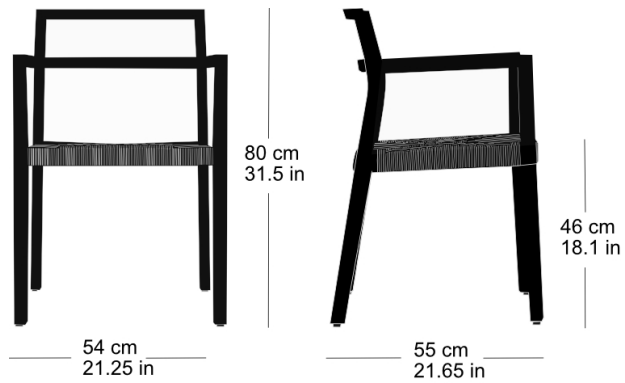

dom
17-900

dom
17-910

dom
6-815

dom
6-825

dom
11-900

dom
11-906

dom
11-900r

dom
11-906r

dom 6-906a

Technische Angaben / specifications / specifications

Masse / mesure / measure

Gewicht / ponds / weight 7 kg 14.0 lb

Stapelung / empilage / stacking 5 Stühle / chaises / chairs

dom 6-906a

Holzarten / types de bois / types of wood