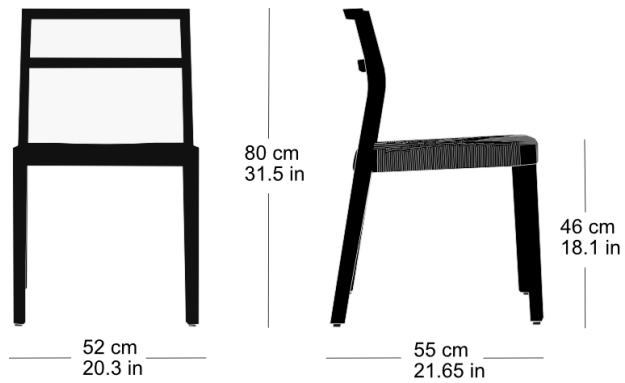

**dom 6-906**

Studio Meda, 2017

Sitz geflochten mit dänischer Papierschur 3mm, offener Rücken, Sprossen und Hinterfüsse massiv gebogen, stapelbar

B52, T55, H80, SH46

Studio Meda, 2017

Assise tissée avec de la corde de papier danois de 3 mm, dossier ouvert, échelons et pieds arrière solides et courbés, empilable.

L52, P55, H80, HAss46

Studio Meda, 2017

Seat woven with Danish paper cord 3mm, open back, rungs and back feet solid bent, stackable

W52, D55, H80, SH46

## dom 6-906

Technische Angaben / specifications / specifications

Masse / mesure / measure

Gewicht / ponds / weight 6 kg 12.0 lb

Stapelung / empilage / stacking 5 Stühle / chaises / chairs

**dom 6-906**