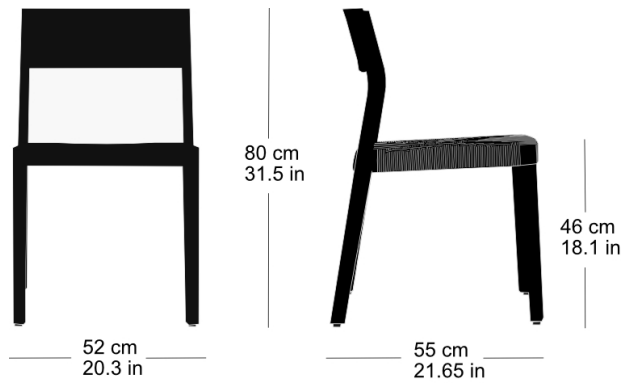

**dom 6-916**

Studio Meda, 2017

Sitz geflochten mit dänischer Papierschur 3mm,  
geschlossener Rücken, Rückenteil und hinterfüsse  
massiv gebogen, stapelbar

H52, T55, H80, SH46

Studio Meda, 2017

Assise tissée avec du cordon de papier danois de 3 mm,  
dossier fermé, partie arrière et pieds arrière massivement  
pliés, empilable.

H52, T55, H80, SH46

Studio Meda, 2017

Seat woven with Danish paper cord 3mm, closed back,  
back part and back feet massively bent, stackable

H52, T55, H80, SH46

## Masse / mesure / measure

Gewicht / ponds / weight 5.5 kg 11.0 lb

Reihenverbindung /  
accouplement / mating system ja / oui / yes

Stapelung / empilage / stacking 5 Stühle / chaises / chairs

**dom 6-916**