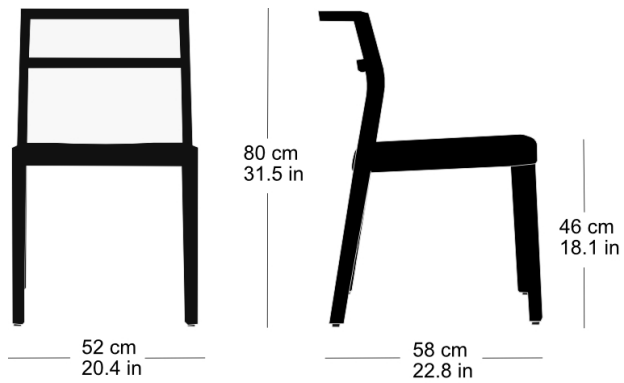

dom
11-900r

dom
11-906r

dom 6-900v

Technische Angaben / specifications / specifications

Masse / mesure / measure

Gewicht / ponds / weight 5 kg 10.0 lb

Reihenverbindung /
accouplement / mating system ja / oui / yes