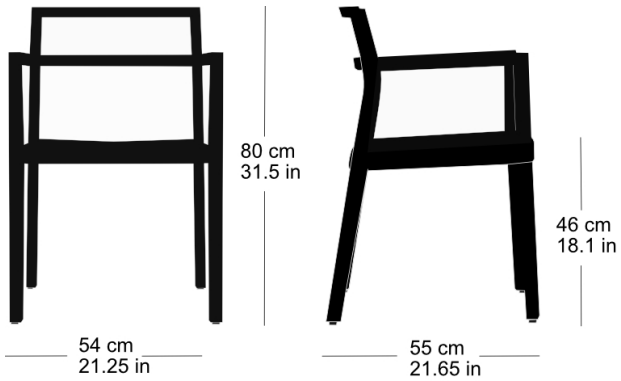

dom 6-900a

Studio Meda, 2017

Armlehnstuhl, Sitz Formsperrholz, offener Rücken,
Sprossen und Hinterfüsse massiv gebogen
B54, T55, H80, SH46

Studio Meda, 2017

Fauteuil, assise en contreplaqué moulé, dossier ouvert,
échelons et pieds du dossier en bois massif cintré
L54, P55, H80, HAss46

Studio Meda, 2017

Armchair, seat moulded plywood, open back, rungs and
back feet solid curved
W54, D55, H80, SH46

Varianten / variantes / variants

dom
6-900dom
6-900vdom
6-906dom
6-906vdom
6-906adom
6-910dom
6-910vdom
6-910adom
6-916dom
6-916vdom
6-916adom
17-900dom
17-910dom
6-815dom
6-825dom
11-900dom
11-906dom
11-900rdom
11-906r

dom 6-900a

Technische Angaben / specifications / specifications

Masse / mesure / measure

Gewicht / ponds / weight 6.5 kg 13.0 lb

Reihenverbindung /
accouplement / mating system ja / oui / yes

Stapelung / empilage / stacking 5 Stühle / chaises / chairs