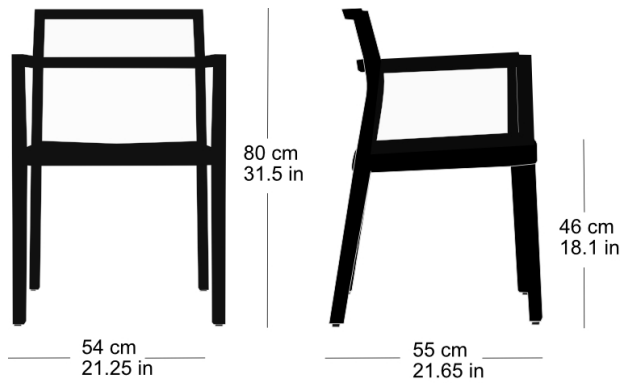

dom 6-900a

Studio Meda, 2017

Armlehnstuhl, Sitz Formsperrholz, offener Rücken,
Sprossen und Hinterfüsse massiv gebogen
B54, T55, H80, SH46

Studio Meda, 2017

Fauteuil, assise en contreplaqué moulé, dossier ouvert,
échelons et pieds du dossier en bois massif cintré
L54, P55, H80, HAss46

Studio Meda, 2017

Armchair, seat moulded plywood, open back, rungs and
back feet solid curved
W54, D55, H80, SH46

Varianten / variantes / variants

dom
6-900dom
6-900vdom
6-906dom
6-906vdom
6-906adom
6-910dom
6-910vdom
6-910adom
6-916dom
6-916vdom
6-916adom
17-900dom
17-910dom
6-815dom
6-825dom
11-900dom
11-906dom
11-900rdom
11-906r

dom 6-900a

Technische Angaben / specifications / specifications

Masse / mesure / measure

Gewicht / ponds / weight 6.5 kg 13.0 lb

Reihenverbindung /
accouplement / mating system ja / oui / yes

Stapelung / empilage / stacking 5 Stühle / chaises / chairs