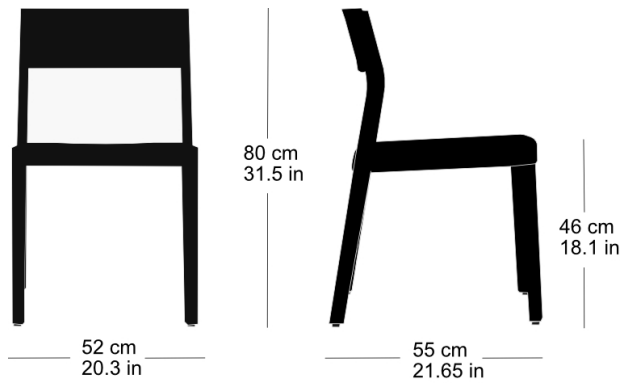

dom 6-910

Studio Meda, 2017

Sitz Formsperrholz, geschlossener Rücken, Rückenteil
und Hinterfüsse massiv gebogen, stapelbar
B52, T55, H80, SH46

Studio Meda, 2017

Assise en multiplis, dossier fermé, partie arrière et pieds
arrière massifs incurvés, empilable
L52, P55, H80, HAss46

Studio Meda, 2017

Seat moulded plywood, closed back, back section and
rear feet solid bendwood, stackable
W52, D55, H80, SH46

Varianten / variantes / variants

dom
6-900dom
6-900vdom
6-900adom
6-906dom
6-906vdom
6-906adom
6-910vdom
6-910adom
6-916dom
6-916vdom
6-916adom
17-900dom
17-910dom
6-815dom
6-825dom
11-900dom
11-906dom
11-900rdom
11-906r

dom 6-910

Technische Angaben / specifications / specifications

Masse / mesure / measure

Gewicht / ponds / weight 5 kg 10.0 lb

Reihenverbindung /
accouplement / mating system ja / oui / yes

Stapelung / empilage / stacking 5 Stühle / chaises / chairs