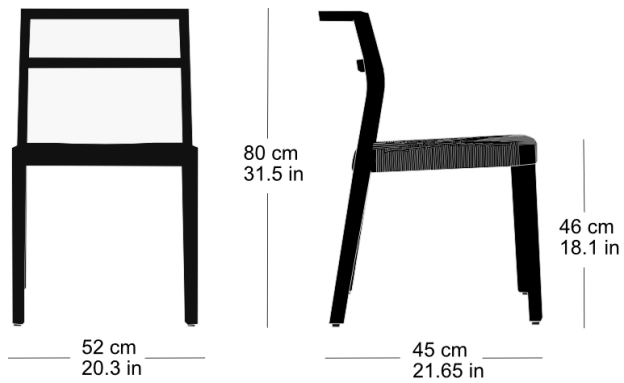

**dom 6-906v**

Studio Meda, 2017

Sitz geflochten mit dänischer Papierschur 3mm, offener Rücken, mit Armauflage, Sprossen und Hinterfüsse massiv gebogen

H52, T58, H80, SH46

Studio Meda, 2017

Assise tissée en cordon de papier danois de 3 mm, dossier ouvert, avec accoudoir, échelons et pieds arrière massifs pliés.

L52, P58, H80, HAss46

Studio Meda, 2017

seat woven with Danish paper cord 3mm, open back, with armrest, rungs and back feet solid bentwood

W52, D58, H80, SH46

**dom 6-906v**

Technische Angaben / specifications / specifications

Masse / mesure / measure

Gewicht / ponds / weight 6.5 kg 13.0 lb

Stapelung / empilage / stacking 5 Stühle / chaises / chairs

**dom 6-906v**