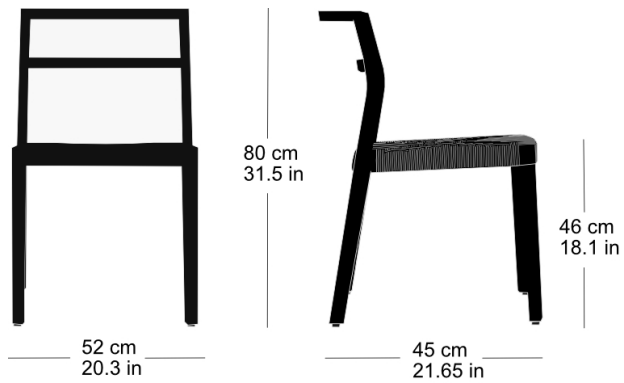

dom
6-916a

dom
17-900

dom
17-910

dom
6-815

dom
6-825

dom
11-900

dom
11-906

dom
11-900r

dom
11-906r

dom 6-906v

Technische Angaben / specifications / specifications

Masse / mesure / measure

Gewicht / ponds / weight 6.5 kg 13.0 lb

Stapelung / empilage / stacking 5 Stühle / chaises / chairs

dom 6-906v