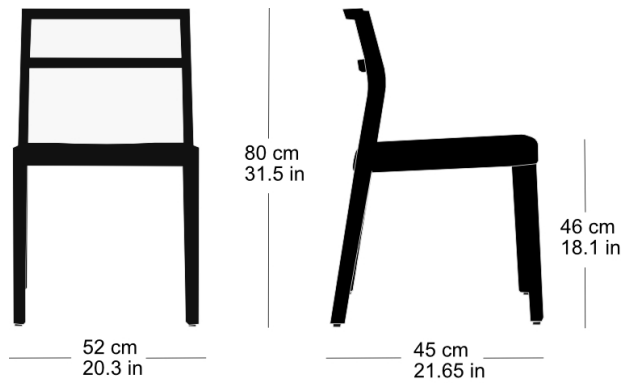

**dom 6-900**

Studio Meda, 2017

Sitz Formsperrholz, offener Rücken, Sprossen und  
Hinterfüsse massiv gebogen, stapelbar  
B52, T55, H80, SH46

Studio Meda, 2017

Assise en multiplis, ouvert dossier, échelons et pieds  
arrière massifs courbés, empilable  
L52, P55, H80, HAss46

Studio Meda, 2017

Moulded plywood seat, open back, rungs and rear feet  
solid bent, stackable  
W52, D55, H80, SH46

## Masse / mesure / measure

Gewicht / ponds / weight 4.6 kg 9.2 lb

Reihenverbindung /  
accouplement / mating system ja / oui / yes

Stapelung / empilage / stacking 5 Stühle / chaises / chairs

**dom 6-900**