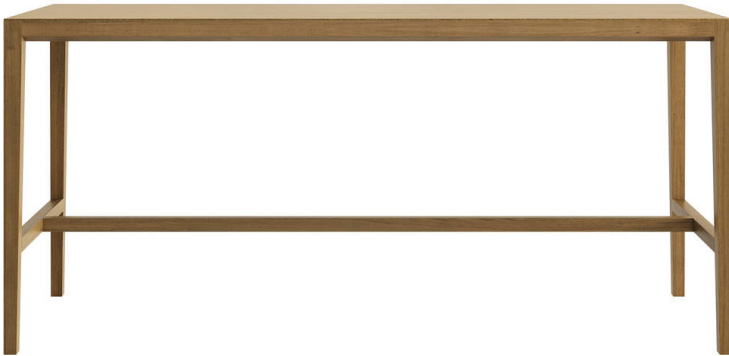

mih t-1620

Beat Waeber, 2021

Tisch mit Massiven Füßen, 59/59mm, auslaufend zu 40mm, Massivholzzarge 65mm hoch, unterschritten Tischbaltt

Sperrholz furniert Furnierart: Messerfurniert inkl. H-Traverse aus Massivholz H-Traverse Oberkant: 35cm

Tischhöhe: 110cm

Beat Waeber, 2021

Table haute Piétements en bois massif effilés 59/59 à 40mm avec traverses de renfort en H / repose-pied Plateau multiplis plaqué sur traverses hauteur 65 mm

raverses de renfort en H bord supérieur: 35cm

Hauteur totale: 110cm

Beat Waeber, 2021

High table Table with solid wood legs 59/59mm, reducing to 40mm solid edges 65mm high, undercut table top made of veneered Veneer kind: knife veneer Furnierart: Messerfurnier with solid H-brace

solid H-brace upper edge: 35cm

Table height: 110cm

Technische Angaben / specifications / specifications

Masse / mesure / measure

Gleiter justierbar / patins
réglables / adjustable glides

ja / oui / yes

mih t-1620