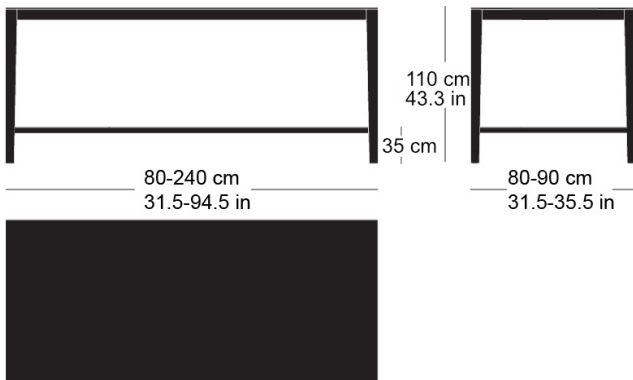

Tischhöhe: 110cm

Beat Waeber, 2021

Table haute Piétements en bois massif effilés 59/59 à 40mm avec traverses de renfort en H / repose-pied Plateau multiplis plaqué sur traverses hauteur 65 mm

raverses de renfort en H bord supérieur: 35cm

Hauteur totale: 110cm

Beat Waeber, 2021

High table Table with solid wood legs 59/59mm, reducing to 40mm solid edges 65mm high, undercut table top made of veneered Veneer kind: knife veneer Furnierart: Messerfurnier with solid H-brace

solid H-brace upper edge: 35cm

Table height: 110cm

Technische Angaben / specifications / specifications

Masse / mesure / measure

Gleiter justierbar / patins
réglables / adjustable glides

ja / oui / yes

mih t-1620