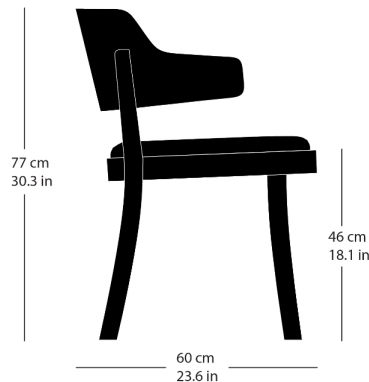

Frédéric Dedelley, 2019
Upholstered seat, moulded plywood back, rear legs and
seat frame solid bentwood
W61, D60, H77, SH46

Varianten / variantes / variants

seley
1-423

seley
1-425

seley
12-423

seley
17-423

seley
17-425

seley
16-423

seley
1-460

seley
1-465

Technische Angaben / specifications / specifications

Masse / mesure / measure

Gewicht / poids / weight 7.3 kg 14.6 lb

Polsterung / rembourrage / upholstery ja / oui / yes