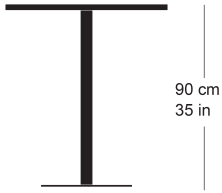

rq light t-2004

Werkentwurf, 2003

Tisch mit Metallsäule, Säule und Sockelplatte pulverbeschichtet, Tischblatt in Massivholz, Kunstharz, Linoleum oder furniert

Tischhöhe 90cm

Werkentwurf, 2003

Table avec pied central, socle en acier, plateau de table (sur mesure) en bois massif, résine synthétique, linoleum ou plaqué

Hauteur de table: 90cm

Werkentwurf, 2003

Table with metal pillar, pillar and base plate powder-coated, table top in solid wood, synthetic resin, linoleum or veneered

Table height 90cm

Varianten / variantes / variants

rq light t-2004

Technische Angaben / specifications / specifications

Masse / mesure / measure

90 cm
35 inGleiter justierbar / patins
réglables / adjustable glides

ja / oui / yes

□ 70/80/90 cm
□ 27.3/31.5/35.4 in