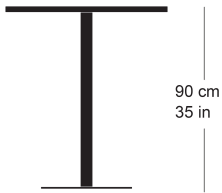

rq light t-2004

Werkentwurf, 2003

Tisch mit Metallsäule, Säule und Sockelplatte pulverbeschichtet, Tischblatt in Massivholz, Kunstharz, Linoleum oder furniert
Tischhöhe 90cm

Werkentwurf, 2003

Table avec pied central, socle en acier, plateau de table (sur mesure) en bois massif, résine synthétique, linoleum ou plaqué
Hauteur de table: 90cm

Werkentwurf, 2003

Table with metal pillar, pillar and base plate powder-coated, table top in solid wood, synthetic resin, linoleum or veneered
Table height 90cm

Varianten / variantes / variants

rq light
t-2001

Technische Angaben / specifications / specifications

Masse / mesure / measure

90 cm
35 in

Gleiter justierbar / patins
réglables / adjustable glides

ja / oui / yes

□ 70/80/90 cm
□ 27.3/31.5/35.4 in

rq light t-2004