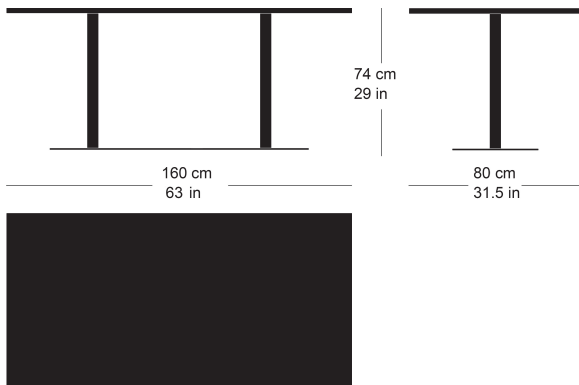

rq light t-2002

Technische Angaben / specifications / specifications

Masse / mesure / measure

Gleiter justierbar / patins
réglables / adjustable glides

ja / oui / yes