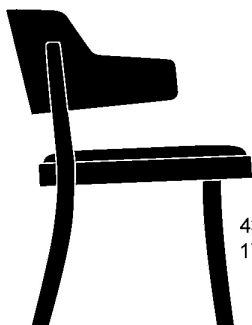

seley 1-425

Frédéric Dedelley, 2019

Sitz mit Komfortpolsterung, Rücken Formsperrholz, Polster vorne aufgesetzt, Hinterfüsse und Sitzzarge massiv gebogen

B61, T60, H76, SH43.5

Frédéric Dedelley, 2019

Assise avec rembourrage de confort, dossier en contreplaqué moulé rembourré à l'avant, pieds arrière et cadre de siège en bois massif cintré

L61, P60, H76, HAss43.5

Frédéric Dedelley, 2019

Upholstered seat, moulded plywood back, upholstered on the front, rear legs and seat frame solid bentwood

W61, D60, H76, SH43.5

Varianten / variantes / variants

seley
1-423

seley
12-423

seley
17-423

seley
17-425

seley
16-423

seley
1-460

seley
1-463

seley
1-465

Technische Angaben / specifications / specifications

Masse / mesure / measure

61 cm
24 in

76 cm
30 in

60 cm
23.6 in

43.5 cm
17.1 in

Gewicht / poids / weight 8.0 kg 16.0 lb

Polsterung / rembourrage / upholstery ja / oui / yes