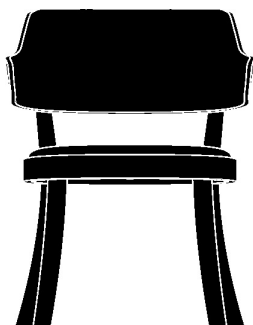

Technische Angaben / specifications / specifications

Masse / mesure / measure

61 cm
24 in

76 cm
30 in