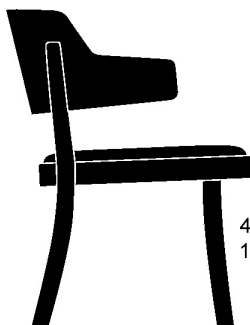

Frédéric Dedelley, 2019
Upholstered seat, moulded plywood back, rear legs and
seat frame solid bentwood
W61, D60, H76, SH43.5

Varianten / variantes / variants

seley
1-425

seley
12-423

seley
17-423

seley
17-425

seley
16-423

seley
1-460

seley
1-463

seley
1-465

Technische Angaben / specifications / specifications

Masse / mesure / measure

61 cm
24 in

76 cm
30 in

60 cm
23.6 in

43.5 cm
17.1 in

Gewicht / poids / weight 7.3 kg 14.6 lb

Polsterung / rembourrage / upholstery ja / oui / yes

seley 1-423

Holzarten / types de bois / types of wood

Buche natur BN 000 AM
Beech natural BN 000 AM
Hêtre naturel BN 000 AM