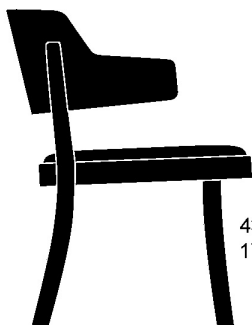

seley 1-423

Frédéric Dedelley, 2019

Sitz mit Komfortpolsterung, Rücken Formsperrholz,
Hinterfüsse und Sitzzarge massiv gebogen
B61, T60, H76, SH43.5

Frédéric Dedelley, 2019

Siège avec rembourrage de confort, dossier en
contreplaqué moulé et pieds arrière et armature du siège
en bois massif courbé
L61, P60, H76, HAss43.5

Frédéric Dedelley, 2019

Upholstered seat, moulded plywood back, rear legs and
seat frame solid bentwood
W61, D60, H76, SH43.5

Varianten / variantes / variants

seley
1-425seley
12-423seley
17-423seley
17-425seley
16-423seley
1-460seley
1-463seley
1-465

Technische Angaben / specifications / specifications

Masse / mesure / measure

61 cm
24 in76 cm
30 in60 cm
23.6 in43.5 cm
17.1 in

Gewicht / poids / weight

7.3 kg 14.6 lb

Polsterung / rembourrage /
upholstery