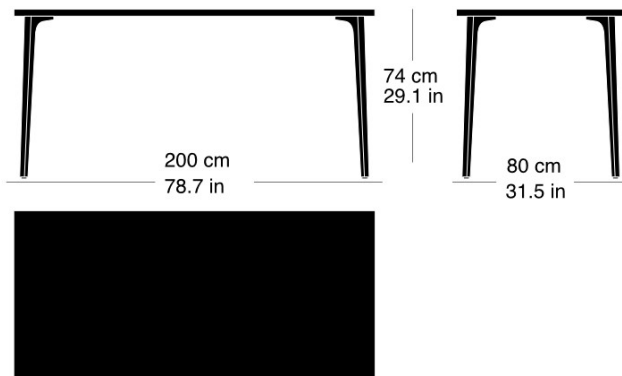

Technische Angaben / specifications / specifications

Masse / mesure / measure