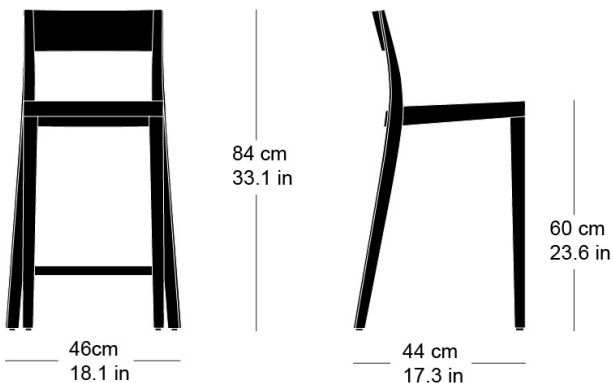

**lyra hocker 11-663**

Hannes Wettstein, 2007

Sitz gepolstert, Hinterfüsse und Rücken massiv gebogen  
B46, T44, H84, SH60

Hannes Wettstein, 2007

Assise rembourré, dossier et pieds arrière en bois massif  
cintré

L46, P44, H84, HAss60

Hannes Wettstein, 2007

Upholstered seat, rear legs and back solid bentwood  
W46, D44, H84, SH60

Varianten / variantes / variants

Technische Angaben / specifications / specifications

Masse / mesure / measure

Gewicht / ponds / weight    4.5 kg    9.0 lb

Polsterung / rembourrage /  
upholstery    ja / qui / yes

**lyra hocker 11-663**