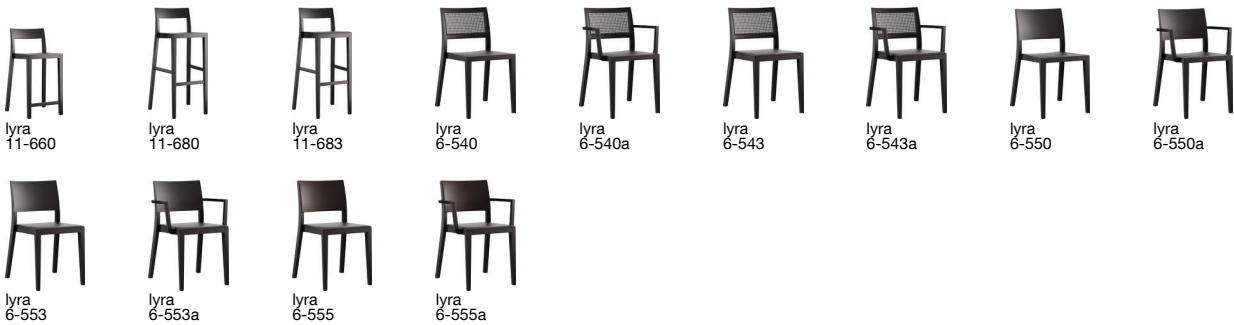

**lyra hocker 11-663**

Hannes Wettstein, 2007

Sitz gepolstert, Hinterfüsse und Rücken massiv gebogen  
B46, T44, H84, SH60

Hannes Wettstein, 2007

Assise rembourré, dossier et pieds arrière en bois massif  
cintré

L46, P44, H84, HAss60

Hannes Wettstein, 2007

Upholstered seat, rear legs and back solid bentwood  
W46, D44, H84, SH60

Varianten / variantes / variants

Technische Angaben / specifications / specifications

Masse / mesure / measure

Gewicht / ponds / weight    4.5 kg    9.0 lb

Polsterung / rembourrage /  
upholstery    ja / qui / yes

**lyra hocker 11-663**