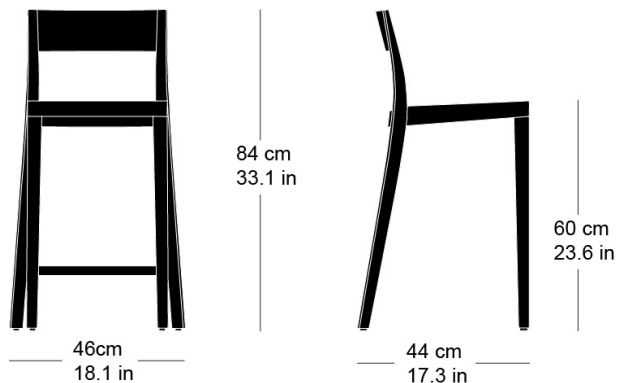

## lyra hocker 11-663

Hannes Wettstein, 2007

Sitz gepolstert, Hinterfüsse und Rücken massiv gebogen  
B46, T44, H84, SH60

Hannes Wettstein, 2007

Assise rembourré, dossier et pieds arrière en bois massif  
cintré

L46, P44, H84, HAss60

Hannes Wettstein, 2007

Upholstered seat, rear legs and back solid bentwood  
W46, D44, H84, SH60

#### Masse / mesure / measure

Gewicht / poids / weight    4.5 kg    9.0 lb

Polsterung / rembourrage /  
upholstery    ja / qui / yes

**lyra hocker 11-663**