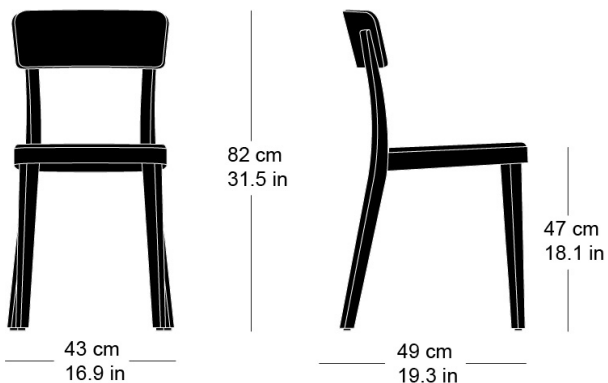

L43, P49, H82, HAss47

Studio Hannes Wettstein, 2012

3D upholstered seat, back, rear legs and seat frame of
solid bentwood

W43, D49, H82, SH47

Varianten / variantes / variants

icon
1-340

Technische Angaben / specifications / specifications

Masse / mesure / measure

Gewicht / ponds / weight 4.8 kg 9.6 lb

Polsterung / rembourrage /
upholstery ja / oui / yes

icon 1-343

Holzarten / types de bois / types of wood

Buche natur BN 000 AM
Beech natural BN 000 AM
Hêtre naturel BN 000 AM