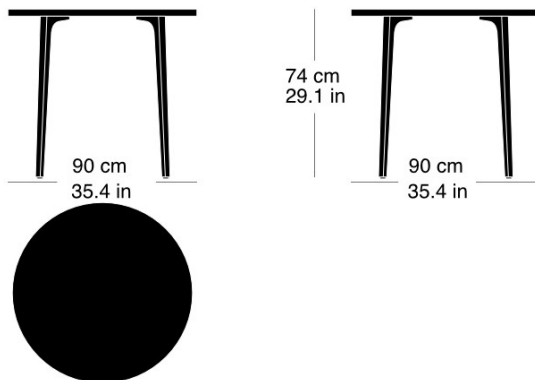

Moritz Schlatter, 2017

Table avec 3 pieds en fonte, laqués anthracite avec logo original, sous-pieds réglables, plateau de table en bois massif avec profilés d'arrêt, épaisseur: 30mm, hauteur de table: 74cm

Moritz Schlatter, 2017

Table with 3 cast iron legs, anthracite painted finish with original lettering, adjustable sliders, table top in solid wood with dovetail battens, 30mm thick, table height: 74cm

Varianten / variantes / variants

podia
t-1802

podia
t-1802B

podia
t-1804r

podia
t-1806

Technische Angaben / specifications / specifications

Masse / mesure / measure

Gleiter justierbar / patins
réglables / adjustable glides

ja / qui / yes