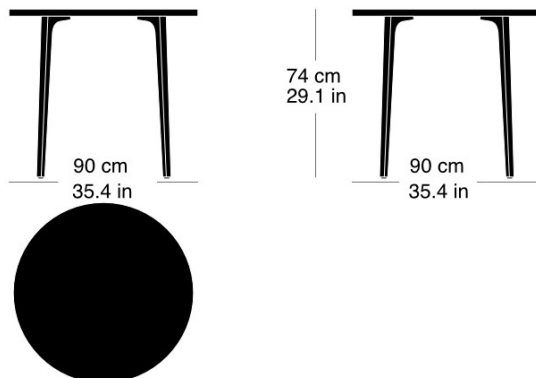

Moritz Schlatter, 2017

Table avec 3 pieds en fonte, laqués anthracite avec logo original, sous-pieds réglables, plateau de table en bois massif avec profilés d'arrêt, épaisseur: 30mm, hauteur de table: 74cm

Moritz Schlatter, 2017

Table with 3 cast iron legs, anthracite painted finish with original lettering, adjustable sliders, table top in solid wood with dovetail battens, 30mm thick, table height: 74cm

Varianten / variantes / variants

podia
t-1802

podia
t-1802B

podia
t-1804r

podia
t-1806

Technische Angaben / specifications / specifications

Masse / mesure / measure

Gleiter justierbar / patins
réglables / adjustable glides

ja / qui / yes