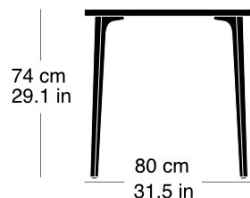

Technische Angaben / specifications / specifications

Masse / mesure / measure

Gleiter justierbar / patins
réglables / adjustable glides

ja / qui / yes