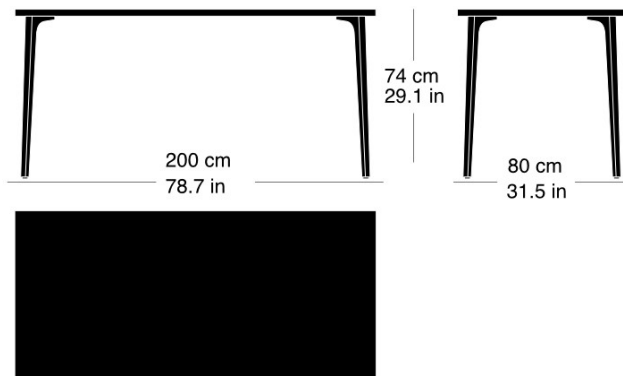

Technische Angaben / specifications / specifications

Masse / mesure / measure

Gleiter justierbar / patins
réglables / adjustable glides

ja / oui / yes