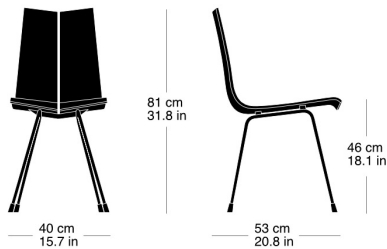

**ga stuhl 7-070**

Hans Bellmann, 1955  
Sitzschale Formsperrholz zweiteilig, Metallgestell schwarz  
matt  
B40, T53, H81, SH46

Hans Bellmann, 1955  
Coque d'assise en contreplaqué moulé en deux parties  
L40, P53, H81, HAss46

Hans Bellmann, 1955  
Two-part moulded plywood seat shell, black matte metal  
frame  
W40, D53, H81, SH46

**Technische Angaben / specifications / specifications**

Masse / mesure / measure

Gewicht / ponds / weight

4.3 kg 8.6 lb

**ga stuhl 7-070**