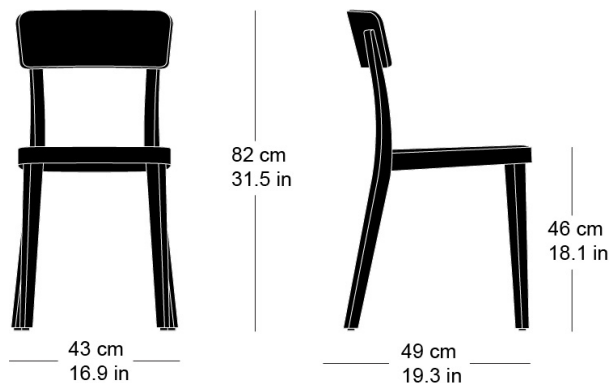

icon 1-340

Studio Hannes Wettstein, 2012
Sitz 3D-Formsperrholz, Rücken, Hinterfüsse und
Sitzzarge massiv gebogen
B43, T49, H82, SH46

Studio Hannes Wettstein, 2012
Assise en multiplis en 3D, dossier, pieds arrière et cadre
du siège en bois massif cintré
L43, P49, H82, HAss46

Studio Hannes Wettstein, 2012
3D moulded plywood seat, back, rear legs and seat frame
of solid bentwood
W43, D49, H82, SH46

Varianten / variantes / variants

icon
1-343

Technische Angaben / specifications / specifications

Masse / mesure / measure

Gewicht / ponds / weight 4.2 kg 8.4 lb

icon 1-340

Holzarten / types de bois / types of wood

Belag / revêtement / surface

Buche natur BN 000 AM
Beech natural BN 000 AM
Hêtre naturel BN 000 AM