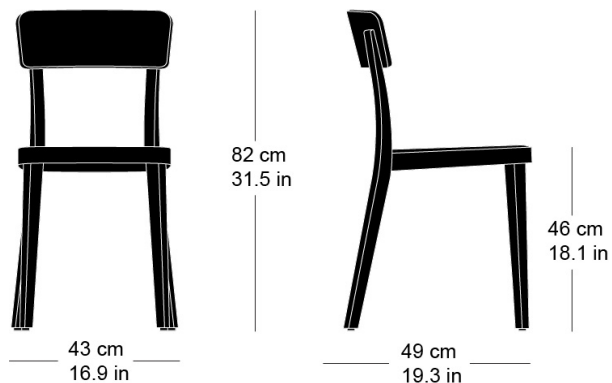

icon 1-340

Studio Hannes Wettstein, 2012
Sitz 3D-Formsperrholz, Rücken, Hinterfüsse und
Sitzzarge massiv gebogen
B43, T49, H82, SH46

Studio Hannes Wettstein, 2012
Assise en multiplis en 3D, dossier, pieds arrière et cadre
du siège en bois massif cintré
L43, P49, H82, HAss46

Studio Hannes Wettstein, 2012
3D moulded plywood seat, back, rear legs and seat frame
of solid bentwood
W43, D49, H82, SH46

Varianten / variantes / variants

icon
1-343

Technische Angaben / specifications / specifications

Masse / mesure / measure

Gewicht / ponds / weight 4.2 kg 8.4 lb

icon 1-340

Holzarten / types de bois / types of wood

Buche natur BN 000 AM
Beech natural BN 000 AM
Hêtre naturel BN 000 AM

Buche anthrazit BB 200 SG
Beech anthracite BB 200 SG
Hêtre anthracite BB 200 SG