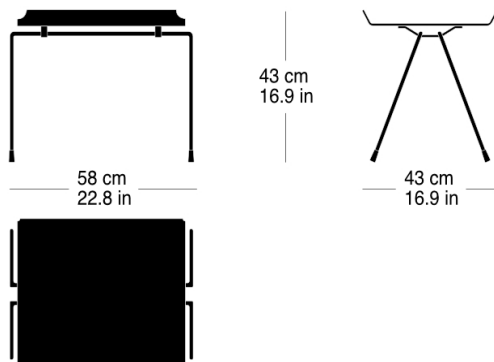

stapeltischchen t-7030

Hans Bellmann, 1954

Beistelltisch Formsperrholz, Metallgestell schwarz matt,
stapelbar. Länge: 58cm; Breite: 43cm;
Tischhöhe: 43cm

Hans Bellmann, 1954

Table d'appoint en contreplaqué moulé, support
métallique noir mat, empilable. Longueur 58cm, largeur
43cm, hauteur de table 43cm.

Hans Bellmann, 1954

Moulded plywood side table, black matte metal frame,
easy to stack. Longueur: 58cm; Largeur: 43cm;
Table height: 43cm

Technische Angaben / specifications / specifications

Masse / mesure / measure

Gewicht / ponds / weight

4.3 kg 8.6 lb

Gleiter / patins / glides

Kunststoff / plastique /
plastic

stapeltischchen t-7030

Holzarten / types de bois / types of wood

Buche geweisst BG 172 SG
Beech whitewashed BG 172 SG
Hêtre teinté blanc BG 172 SG