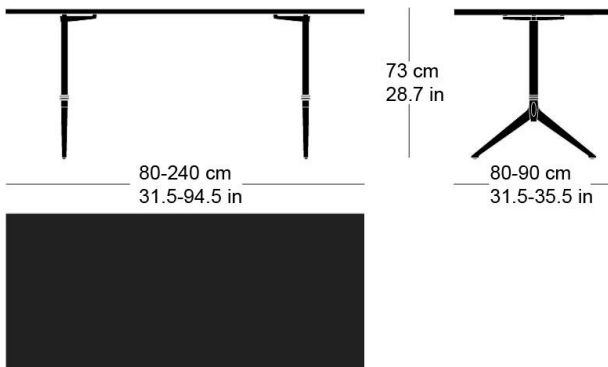

Technische Angaben / specifications / specifications

Masse / mesure / measure

Gleiter justierbar / patins
réglables / adjustable glides

ja / oui / yes