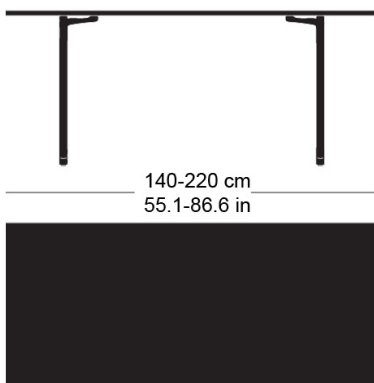

**delta t-1670**

Werkentwurf, 1932

Tischblatt und Kanten nach Mass in Massivholz, Füsse aus Gusseisen anthrazit lackiert, verstellbare Boden-Gleiter, Tischblatt mit Gratleisten, 30mm stark, Fussbreite: 63cm  
Tischhöhe: 73cm

Werkentwurf, 1932

Plateau et contours de table en bois massif, sur mesure, pieds en fonte laqués anthracite, patins réglables, plateau de table avec profilés d'arrêt, épaisseur 30mm, largeur des pieds 63cm, hauteur de table 73cm.

Werkentwurf, 1932

Table top and edges made to measure in solid wood, cast iron legs with anthracite painted finish, adjustable floor sliders, table top with dovetail battens, 30mm thick, leg width: 63cm  
Table height: 73cm

## Technische Angaben / specifications / specifications

Masse / mesure / measure

73 cm  
28.7 inGleiter justierbar / patins  
réglables / adjustable glides

ja / oui / yes

**delta t-1670**