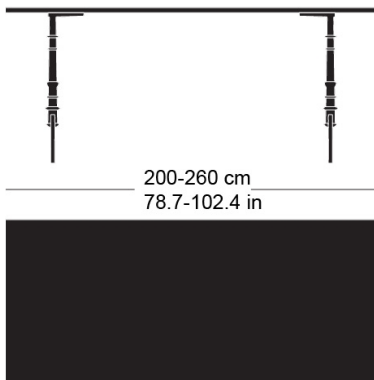

## gloria t-1022

Werkentwurf, 1925

Tischblatt und Kanten nach Mass in Massivholz, Füsse aus Gusseisen anthrazit lackiert und mit Original-Schriftzug versehen, verstellbare Boden-Gleiter, Tischblatt mit Gratleisten, 30 mm stark, Fussbreite: 73.5cm  
Tischhöhe: 73cm

Werkentwurf, 1925

Plateau et contours de table en bois massif, sur mesure, pieds en fonte laqués anthracite avec lettrage original, patins réglables, plateau de table avec profilés d'arrêt, épaisseur 30 mm, largeur des pieds 58,5cm, hauteur de table 73cm.

Werkentwurf, 1925

Table top and edges made to measure in solid wood, cast iron legs with anthracite painted finish with original lettering, adjustable floor sliders, table top with dovetail battens, 30 mm thick, leg width: 73.5cm  
Table height: 73cm

#### Masse / mesure / measure

73 cm  
28.7 in

Gleiter justierbar / patins  
réglables / adjustable glides

ja / oui / yes

**gloria t-1022**