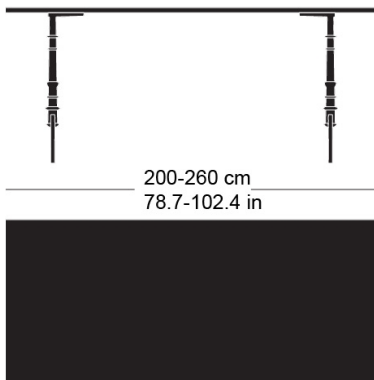

Technische Angaben / specifications / specifications

Masse / mesure / measure

73 cm
28.7 in

Gleiter justierbar / patins
réglables / adjustable glides

ja / oui / yes