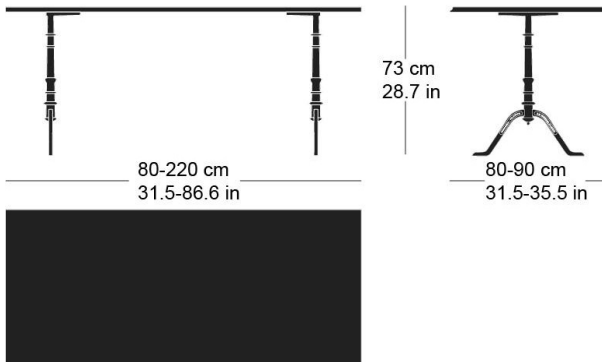

gloria t-1002

Werkentwurf, 1925

Tischblatt und Kanten nach Mass in Massivholz, Füsse aus Gusseisen anthrazit lackiert und mit Original-Schriftzug versehen, verstellbare Boden-Gleiter, Tischblatt mit Gratleisten, 30 mm stark, Fussbreite: 58.5cm
Tischhöhe: 73cm

Werkentwurf, 1925

Plateau et contours de table en bois massif, sur mesure, pieds en fonte laqués anthracite avec lettrage original, patins réglables, plateau de table avec profilés d'arrêt, épaisseur 30 mm, largeur des pieds 58,5cm, hauteur de table 73cm.

Werkentwurf, 1925

Table top and edges made to measure in solid wood, cast iron legs with anthracite painted finish with original lettering, adjustable floor sliders, table top with dovetail battens, 30 mm thick, leg width: 58.5cm
Table height: 73cm

Varianten / variantes / variants

gloria
t-1022gloria
t-1004rgloria
t-1004q

Technische Angaben / specifications / specifications

Masse / mesure / measure

Gleiter justierbar / patins
réglables / adjustable glides