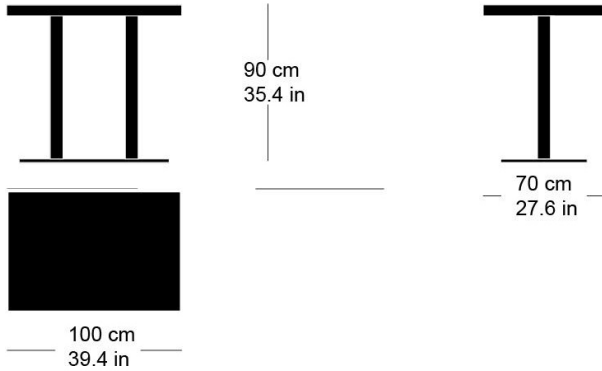

rq light t-2008

Technische Angaben / specifications / specifications

Masse / mesure / measure

Gleiter justierbar / patins
réglables / adjustable glides

ja / oui / yes