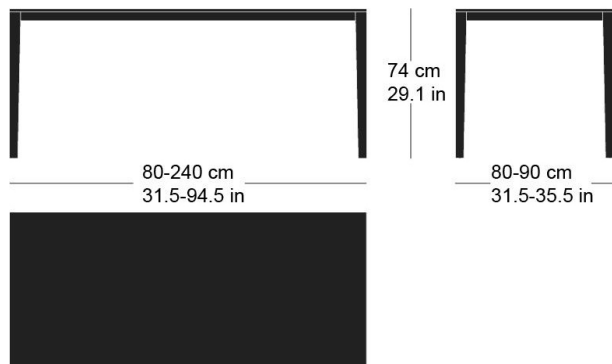

Technische Angaben / specifications / specifications

Masse / mesure / measure

Gleiter justierbar / patins
réglables / adjustable glides

ja / oui / yes