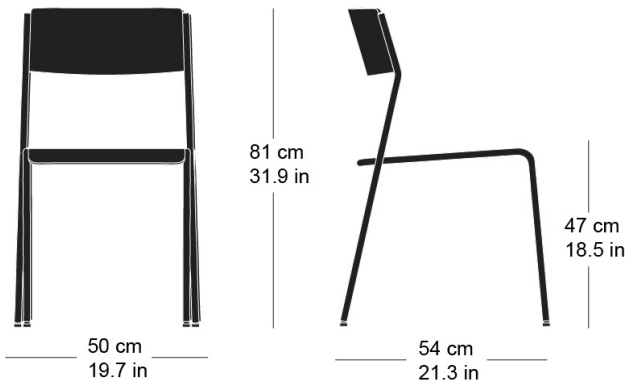

**esposito 8-360**

Urs Esposito, 1998

Sitz und Rücken Formsperrholz, Metallgestell verchromt,  
stapelbar, Reihenverbindung möglich  
B50, T54, H81, SH47

Urs Esposito, 1998

Assise et dossier en contreplaqué moulé, fixation invisible  
du dossier, châssis en acier chromé, empilable, système  
d'accouplement en option  
L50, P54, H81, HAss47

Urs Esposito, 1998

Seat and back moulded plywood, metal frame chrome-  
plated, stackable, optional row connector  
W50, D54, H81, SH47

**Varianten / variantes / variants**

esposito  
8-363

esposito  
8-364

**Technische Angaben / specifications / specifications****Masse / mesure / measure**

Gewicht / poids / weight 5.4 kg 10.8 lb

Reihenverbindung /  
accouplement / mating system ja / oui / yes

Stapelung / empilage / stacking 20 Stühle / chaises / chairs